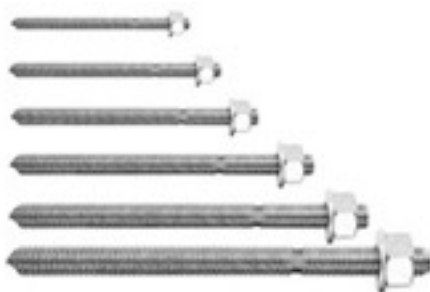

AKCESORIA oferta cenowa

Produkty pakowane w worek foliowy, zgrzewany - opatrzone etykietą dedykowaną klienta

Szpilka kotwy chemicznej stal kl. 5.8 - w komplecie z nakrętką i podkładką

| nazwa | średnica [mm] | długość [mm] | typ opak. | ilość w opak. | cena netto/ [szt.] |
|--------|---------------|--------------|-----------|---------------|--------------------|
| 8x110 | 8 | 110 | worek | 10 | 1,12 zł |
| 10x130 | 10 | 130 | worek | 10 | 1,47 zł |
| 12x160 | 12 | 160 | worek | 10 | 2,36 zł |
| 16x190 | 16 | 190 | worek | 6 | 3,82 zł |
| 20x260 | 20 | 260 | worek | 6 | 7,76 zł |
| 24x300 | 24 | 300 | worek | 6 | 10,86 zł |

Tuleja siatkowa do kotwienia w pustych przestrzeniach - NYLON

| nazwa | średnica [mm] | długość [mm] | typ opak. | ilość w opak. | cena netto/ [szt.] |
|------------|---------------|--------------|-----------|---------------|--------------------|
| PLS 12x50 | 12 | 50 | worek | 4 | 0,59 zł |
| PLS 12x80 | 12 | 80 | worek | 4 | 0,59 zł |
| PLS 15x85 | 15 | 85 | worek | 4 | 0,60 zł |
| PLS 15x130 | 15 | 135 | worek | 4 | 0,73 zł |
| PLS 20x85 | 20 | 85 | worek | 4 | 0,75 zł |

Tuleja siatkowa metalowa 100 cm do kotwienia w pustych przestrzeniach

| nazwa | średnica [mm] | długość [mm] | typ opak. | ilość w opak. | cena netto/ [szt.] |
|------------|---------------|--------------|-----------|---------------|--------------------|
| MS 12x1000 | 11 | 1000 | worek | 5 | 18,84 zł |
| MS 16x1000 | 15 | 1000 | worek | 5 | 20,28 zł |
| MS 22x1000 | 21 | 1000 | worek | 5 | 24,09 zł |
| MS 26x1000 | 25 | 1000 | worek | 5 | 31,25 zł |